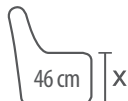

wysokość siedziska