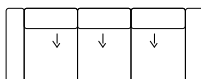

## Elementy kolekcji REGGIO

**puf**  
**PUF.120**  
120 | 97 | 43

**sofa**  
**SOF.2BF**  
195 | 113 | 92

**sofa**  
**SOF.3BF**  
225 | 113 | 92

**narożnik**  
**NAR.1OT/2BF**  
182x275 | 113 | 92

**narożnik**  
**NAR.2BF/1OT**  
275x182 | 113 | 92