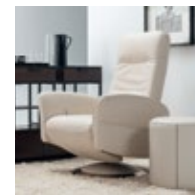

vero

MELISSA

szer. / głęb. / wys.
width / depth / height

1RPO2 base 1
810/900-1680/1090

1RPO2 base 2
810/900-1680/1090

1RPO2 base 3
810/900-1680/1090

MELISSA

DOSTĘPNE ELEMENTY:

- fotel z funkcją 'relax' osadzony na jednej z trzech (do wyboru) podstaw / stóp

ROZWIĄZANIA FUNKCJONALNE:

- możliwość niezależnej regulacji oparcia i wysuwanego podnóżka
- oparcie regulowane bezstopniowo
- regulowany zagłówek
- opcjonalna kieszka na piloty
- większa funkcjonalność za sprawą obrotowej podstawy
- do wyboru podstawa chromowana , krzyżak / pająk chromowany lub satynowa i w części tapicerowana podstawa w kształcie koła