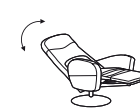

vero

MELISSA

szer. / głęb. / wys.
width / depth / height

1RPO2 base 1
810/900-1680/1090

1RPO2 base 2
810/900-1680/1090

1RPO2 base 3
810/900-1680/1090

MELISSA

DOSTĘPNE ELEMENTY:

- fotel z funkcją 'relax' osadzony na jednej z trzech (do wyboru) podstaw / stóp

ROZWIĄZANIA FUNKCJONALNE:

- możliwość niezależnej regulacji oparcia i wysuwanego podnóżka
- oparcie regulowane bezstopniowo
- regulowany zagłówek
- opcjonalna kieszka na piloty
- większa funkcjonalność za sprawą obrotowej podstawy
- do wyboru podstawa chromowana , krzyżak / pająk chromowany lub satynowa i w części tapicerowana podstawa w kształcie koła